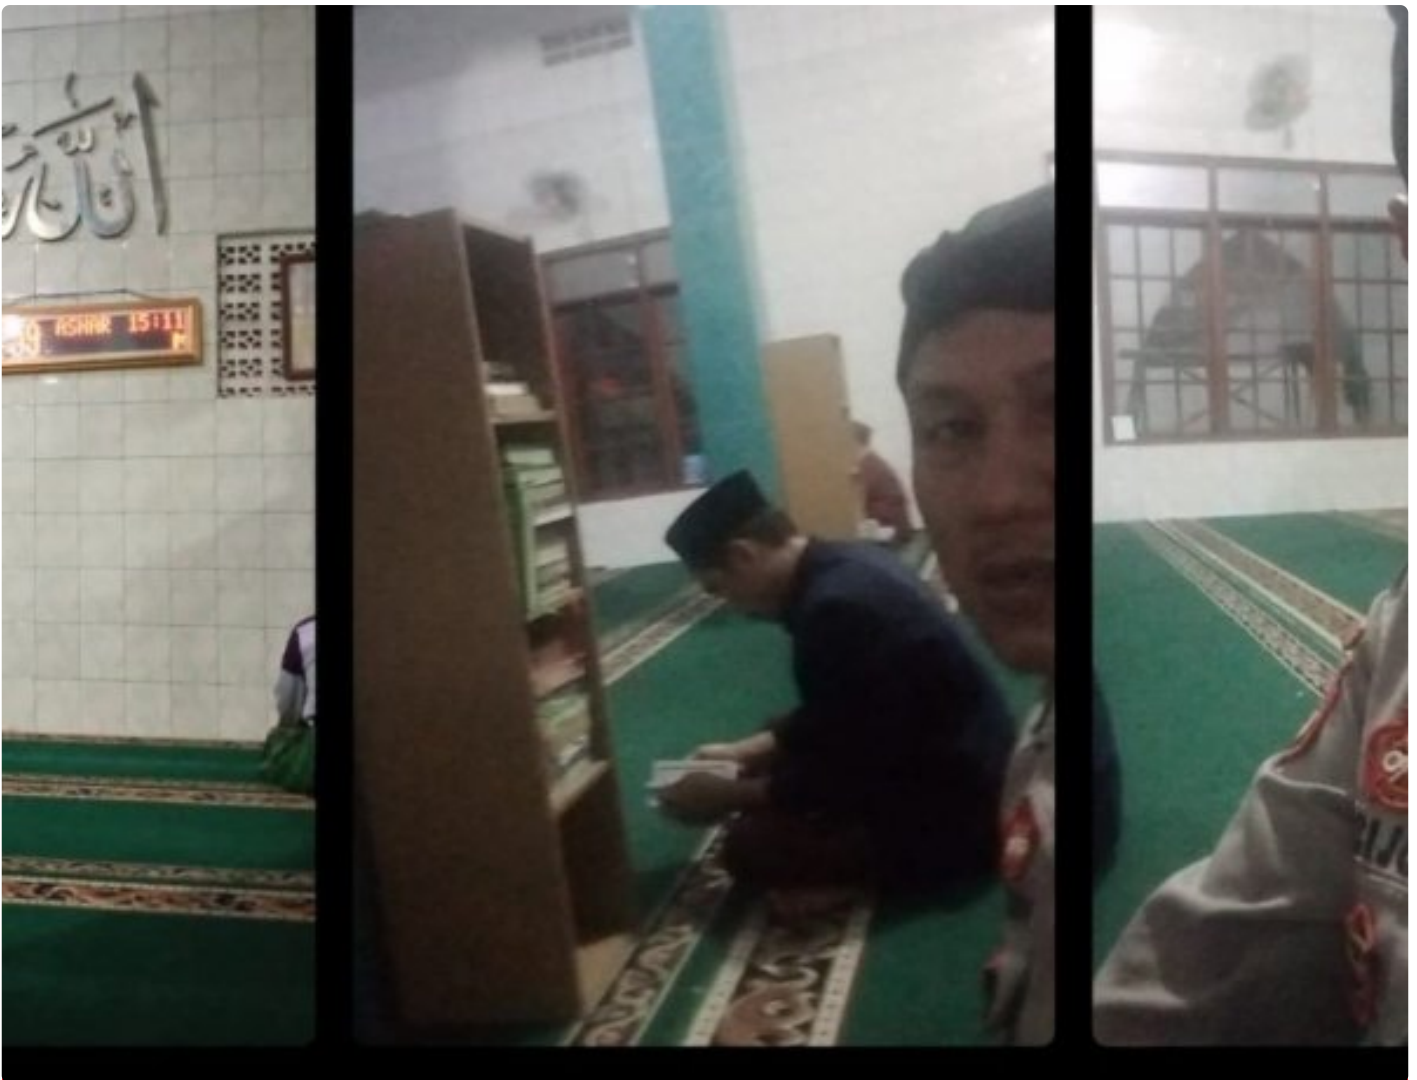

Safari Subuh oleh Polsek Surade Polres Sukabumi

Sukabumi - SUKABUMI.OPINIPUBLIK.ID

Nov 2, 2024 - 20:58

Safari Subuh oleh Polsek Surade Polres Sukabumi

kegiatan Safari Subuh yang dilaksanakan oleh anggota Polsek Surade, Polres Sukabumi, di Masjid Jami Al-Jalil, Kp. Surade, Rt 04/05, Kelurahan Surade, Kecamatan Surade, Kabupaten Sukabumi.

Kegiatan dimulai pukul 04.25 WIB dan berlangsung hingga selesai. Dalam

kesempatan tersebut, anggota Polsek Surade, AIPDA Moch Ramdhan, menyampaikan pesan-pesan Kamtibmas kepada para jamaah yang hadir. Pesan-pesan tersebut bertujuan untuk meningkatkan kesadaran masyarakat tentang pentingnya menjaga keamanan dan ketertiban di lingkungan sekitar.

Selain itu, Bhabinkamtibmas juga memberikan kesempatan bagi jamaah untuk menyampaikan masukan, kritik, dan saran terkait situasi keamanan di daerah tersebut. Kegiatan ini merupakan bagian dari upaya Polsek Surade untuk menjalin silaturahmi dengan masyarakat serta menjaga situasi Kamtibmas yang kondusif menjelang Pemilihan Umum Kepala Daerah Serentak 2024, khususnya Pemilihan Bupati dan Wakil Bupati Sukabumi.

Dengan adanya kegiatan Safari Subuh ini, diharapkan akan terjalin komunikasi yang baik antara Polsek Surade dan masyarakat, sehingga keamanan dan ketertiban di wilayah hukum dapat terjaga dengan baik.